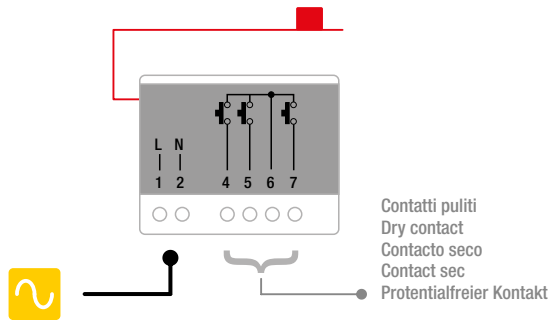

Mir DCT

cod. 92.421.018

**5 YEAR
WARRANTY**

TRASMETTITORE 1 CANALE A TENSIONE DI RETE CON CONTATTI DI INGRESSO PULITI

1 CHANNEL TRANSMITTER POWERED BY MAIN VOLTAGE WITH DRY CONTACT INPUTS

MANDO ELÉCTRICO 1 CANAL CON ENTRADAS DE CONTACTO SECO

TÉLÉCOMMNADE ÉLECTRIQUE 1 CANAL AVEC ENTRÉES CONTACTS SECS

FUNKSENDERMODUL 1 KANAL, MIT NETZSPANNUNGSVERSORGUNG UND MIT POTENTIALFREIEN KONTAKTEN IM EINGANG

Quote espresse in "mm" - Dimensions expressed in "mm" - Medidas expresadas en "mm" - Dimensions exprimées en "mm" - Maße ausgedrückt in "mm"